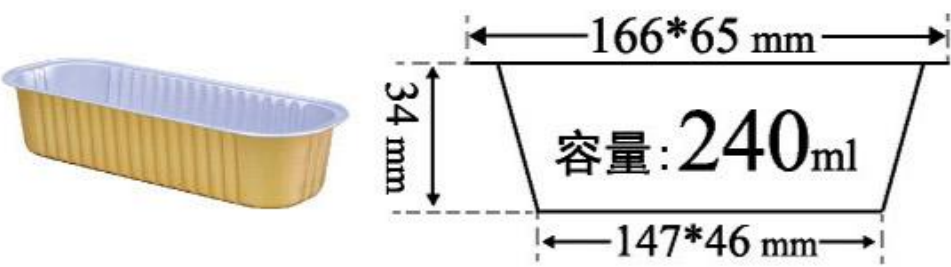

More Inflight Meals Trays:

<https://www.blisspak.com/Inflight-Meals-Trays/>

BP166/160 NEW

BP166/200 2000只/箱

BP166/240 NEW

BP166/270-F 2000只/箱

BP128/235-F 1000只/箱

BP223/280 NEW

BP161/345 1000只/箱

BP161/475 1000只/箱

BP161/550-F 1000只/箱

BP161/680 1000只/箱

BP200/225-185-F 500只/箱

BP184/480-F 1000只/箱

BP184/580-F 1000只/箱

BP184/665-F 1000只/箱