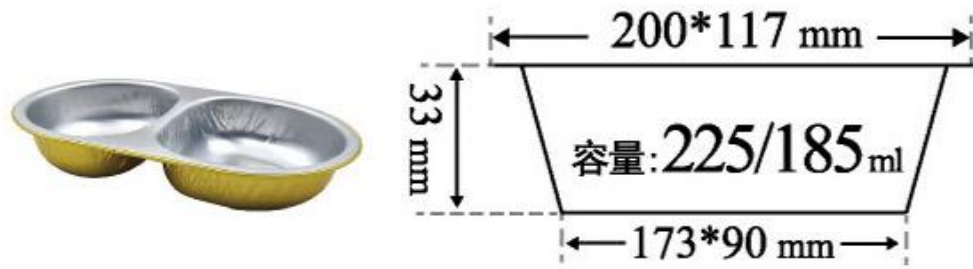

More Inflight Meals Trays:

<https://www.blisspak.com/Inflight-Meals-Trays/>

BP166/160 NEW

BP166/200 2000只/箱

BP166/240 NEW

BP166/270-F 2000只/箱

BP128/235-F 1000只/箱

BP223/280 NEW

BP161/345 1000只/箱

BP161/475 1000只/箱

BP161/550-F 1000只/箱

BP161/680 1000只/箱

BP200/225-185-F 500只/箱

BP184/480-F 1000只/箱

BP184/580-F 1000只/箱

BP184/665-F 1000只/箱