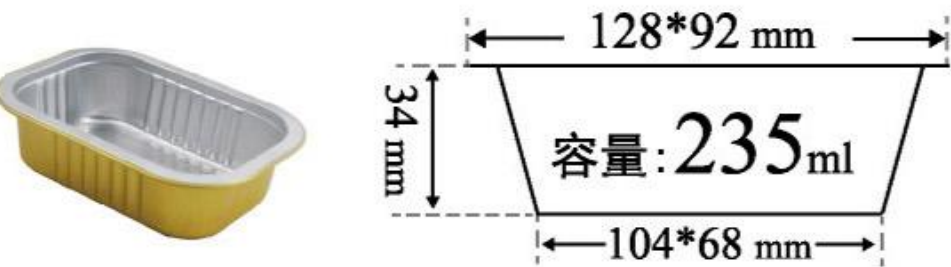

More Inflight Meals Trays:

<https://www.blisspak.com/Inflight-Meals-Trays/>

BP166/160 NEW

BP166/200 2000只/箱

BP166/240 NEW

BP166/270-F 2000只/箱

BP128/235-F 1000只/箱

BP223/280 NEW