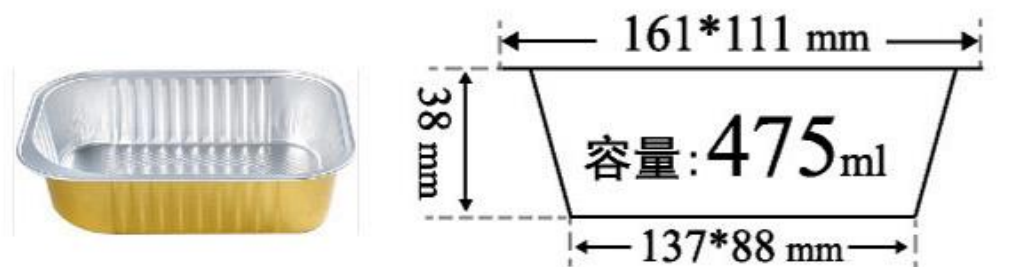

BP161/475 1000只/箱