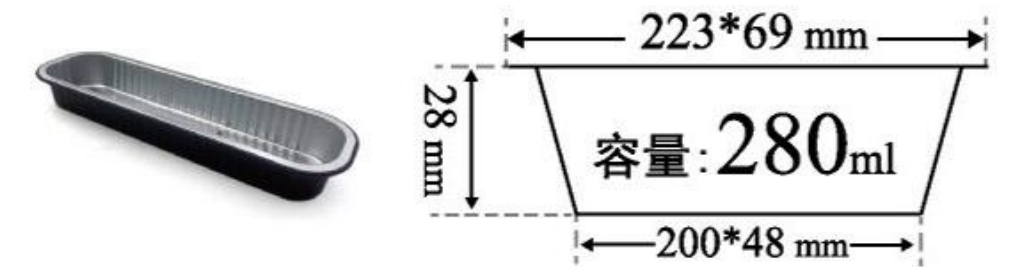

More Inflight Meals Trays:

<https://www.blisspak.com/Inflight-Meals-Trays/>

BP166/160 NEW

BP166/200 2000只/箱

BP166/240 NEW

BP166/270-F 2000只/箱

BP128/235-F 1000只/箱

BP223/280 NEW